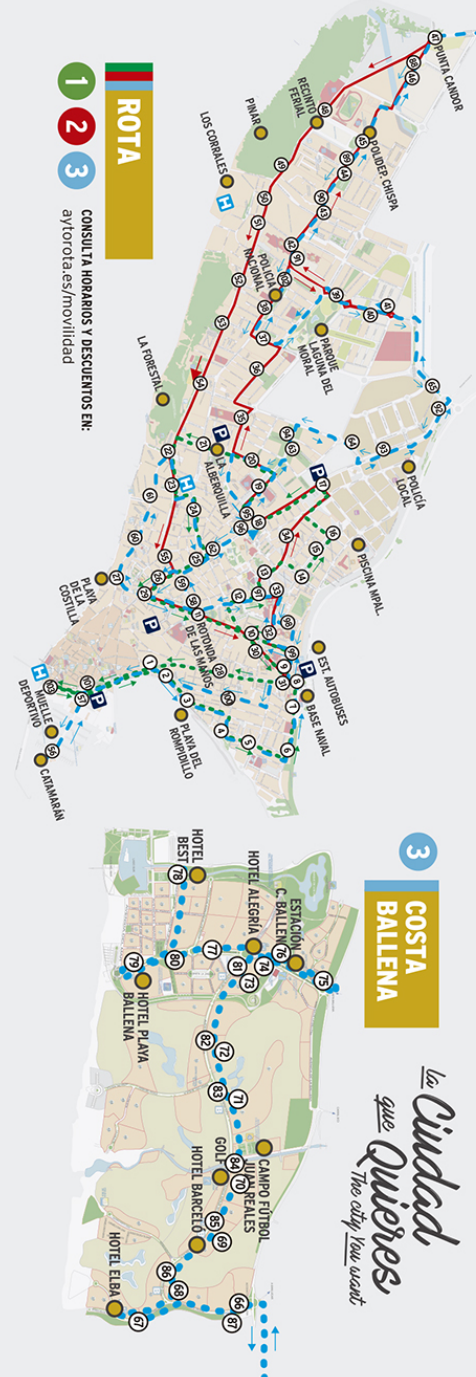

HORA DE COMIENZO - 07:00 HORAS

56. PUERTO D. - CATAMARÁN
57. AVDA. S. J. DE PUERTO RICO - 1
02. ROMPIDILLO
03. C/ AMAPOLAS
04. C/ CARLOS III
05. C/ REYES CATÓLICOS
06. PARQUE CARLOS CANO
07. AV. CARLOS CANO - AZORÍN
08. ENTRADA BASE NAVAL
09. ESTACIÓN DE AUTOBUSES
32. JUAN SEBASTIÁN ELCANO
33. CUARTEL GUARDIA CIVIL
58. AVDA. DE LA MARINA - LAS MANOS
59. AVDA. DE LA MARINA - EDIF. GADES
26. AVDA. M^a AUX. - C/ HUELVA
27. LA COSTILLA
60. AVDA. SEVILLA - ESQ. C/ SAN FRANCISCO
61. AVDA. SEVILLA - VIRGEN DEL ROCÍO
22. VIRGEN DEL MAR
23. CENTRO DE LA MUJER
24. AVDA. PPES. DE ESPAÑA - C/ SALCILLO
62. M^a. AUXILIADORA - ESQ. PPES. DE ESPAÑA
18. AVDA. BAJO GUADALQUIVIR
19. BULEVAR BAHÍA DE CÁDIZ
63. AVDA. DE LA PÓLVORA
64. AVDA. DE LA MATEA
65. CENTENARIO AVIACIÓN NAVAL
41. AVDA. DE LA PEPA - 2
37. AVDA. DE LOS TOREROS
38. POLICÍA NACIONAL
42. IES ARROYO HONDO
43. ECOS DEL ROCÍO
44. ROTONDA DE LA TINTILLA
45. POLIDEPORTIVO MUNICIPAL
46. AVDA. ALMUDENA GRANDES
47. PUNTA CANDOR
66. AVDA. CARLA DE ORLEANS - LOS BALLOS
67. AVDA. CARLA DE ORLEANS - H. ELBA
68. URB. TORRE SALADA
69. URB. BAHÍA OASIS
70. URB. B. GOLF - COMPL. JUAN REALES
71. AVDA. PEÑA DEL ÁGUILA
72. URB. BAHÍA VIP

LINEA 3

CENTRO > NUEVOS SUELOS > COSTA BALLENA

1 2 3
ROTA
CONSULTA HORARIOS Y DESCUENTOS EN:
ayto/rotas/movilidad

3
COSTA BALLENA

La Ciudad que Quieres
The city You want

101. AVDA. S. J. DE PUERTO RICO - 2
01. ROTONDA SGDO. CORAZÓN DE JESÚS
100. H. LA PARRITA - C/ SGDO. COR. DE JESÚS
99. EST. DE AUTOBUSES - C/ ZOILO RM
98. SANTO DOMINGO DE GUZMÁN
97. CUARTEL G. CIVIL - C/ RUBÉN DARÍO
12. C/ RUBÉN DARÍO - ESQUINA C/ MADRID
11. ROTONDA DE LAS MANOS
29. AVDA. SAN FERNANDO - CENTRO URBANO
26. AVDA. M^a AUX. - C/ HUELVA
25. CENTRO DE SALUD
96. BLANCA PALOMA
95. AVDA. BAJO GUADALQUIVIR - ESQ. BULEVAR
20. AVDA. VALDECARRETAS
94. AVDA. DE LA PÓLVORA - PARQUE INFANTIL
93. C/ CONC. JUAN BERNAL BAEZA - CEEI
92. PASEO DE AFANAS
40. AVDA. DE LA PEPA - 1
39. PARQUE LAGUNA DEL MORAL
102. POLICÍA NACIONAL - ACCESO ROTAMAR
91. IES ARROYO HONDO - FRENTE P. NUEVO
90. AVDA. ECOS DEL ROCÍO - ESQ. PPES. ESPAÑA
89. ROTONDA LA TINTILLA - ESCUELA INFANTIL
88. AVDA. ALMUDENA GRANDES - 2
47. PUNTA CANDOR
87. AVDA. C. DE ORLEANS - URB. ANSARES
86. URB. TORRE SALADA 2
85. URB. B. OASIS 2 - H. BARCELÓ
84. URB. BAHÍA GOLF - CAMPO GOLF
83. PEÑA DEL ÁGUILA - LOS LAGOS
82. URB. PARAÍSO VIP - 2
81. MINICENTRO COMERCIAL - 2
80. POLID. PALOMEQUE
79. ROTONDA PLAYA - H. PLAYABALLENA
78. CALLE SALMEDINA - H. BEST
77. URB. GALIA BALLENA
76. AVDA. J. CARLOS I - H. ALEGRÍA
75. EST. INTERMODAL
74. TENENCIA DE ALCALDÍA
73. MINICENTRO COMERCIAL - 1